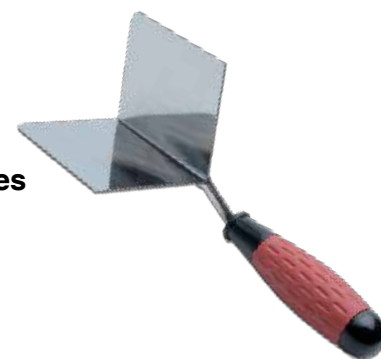

Cod	Medidas
9893	280 x 120

Llana inoxidable mango rojo

Stainless steel trowel with soft rubber handle. Platoir à stuc, poignée composite rouge.

inox

Cod	Medidas
9894	200 x 80

Llana inoxidable m/rojo cr. (cantos redondos)

Stainless steel trowel with soft rubber handle, round edges.

Platoir à stuc, poignée composite rouge, avec coins rond.

inox

Cod	Medidas
9896	280 x 115

Llana estuco inox. m/rojo trapecio

Stainless steel trowel with soft rubber handle, trapezoidal.

Platoir à stuc, poignée composite rouge, forme trapèze.

inox

Cod	Medidas
9902	100 x 78 x 75

Llana estuco inox. m/rojo esquinas exteriores

Stainless steel trowel with soft rubber handle, outside coner.

Truelle d'angle exterior, poignée composite rouge.

inox

Cod	Medidas
9903	100 x 78 x 75

Llana estuco inox. m/rojo esquinas interiores

Stainless steel trowel with soft rubber handle, inside coner.

Truelle d'angle interieur poignée composite rouge.

inox