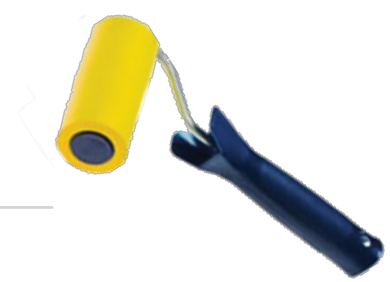

Cod	←	⊕	→
6532	320	20	42

Cepillo empapelar cerda gris

Wall paper brush grey. Balai colleur gris.

Cod	←	⊕	→
6531	300	30	50

Cepillo empapelar Fibra

Wall paper brush fiber. Balai colleur fibre.

Cod	←	∅	→
3954	150	-	-

Rodillo empapelar poliuretano

Polyurethane roll paper. Rouleau de papier polyuréthane.

Cod	Medidas
9699	2 x 0,6 x 0,8 m

Mesa empapelar 2 m.

Pasting table 2 m. Table pour colleur 2 m.

Cod	Medidas
9700	3 x 0,6 x 0,8 m