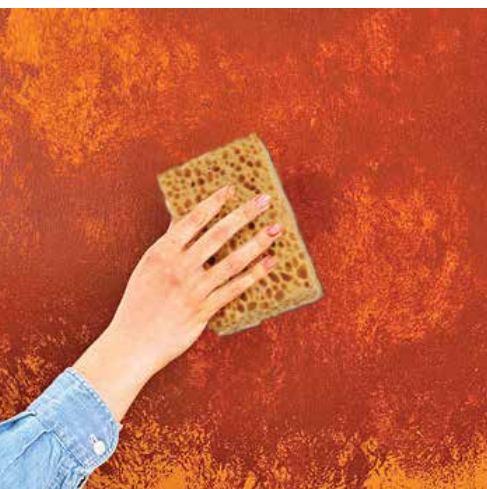

Esponja Marina

Marina sponge. Marina esponge.

Cod	M	Ancho	Largo
3958	-	-	-

Esponja sintética

Polyester sponge. Esponge polyester.

Cod	x	y	h
3959	150	100	50

Paletina fiorentina

"Fiorentina" brush. Brosse "fiorentine"

Cod	M	⇐	⇨	→
1020	70	70	10	55
1022	100	100	10	55
1024	120	120	10	55

Espátula "tierras fiorentinas"

Plastic trowel for "fiorentinas" Platoir en plastique pour "fiorentinas"

Cod	Medidas
9642	68 x 40 cm