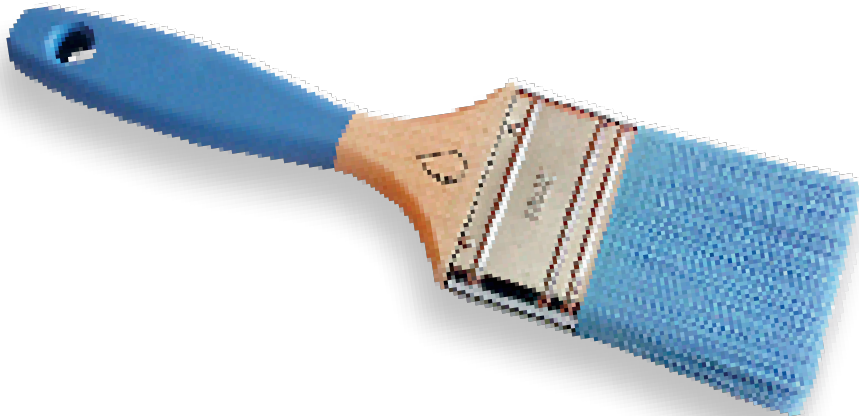

Paletina triple MAX Naranja

Triple paint brush MAX orange. Brosse triple MAX orange.

inox.

Cod	N	≡	⊘	→
0030	30	30	1 1/4"	14 50
0031	40	40	1,5"	15 55
0032	50	50	2"	16 65
0033	60	60	2,5"	16 65

Paletina triple MAX Azul

Triple paint brush MAX Blue. Brosse triple MAX bleu.

inox.

Cod	N	≡	⊘	→
0020	30	30	1 1/4"	14 50
0021	40	40	1,5"	15 55
0022	50	50	2"	16 65
0023	60	60	2,5"	16 65

Paletina triple MAX Gris

Triple paint brush MAX gray. Brosse triple MAX gris.

inox.

Cod	N	≡	⊘	→
0040	30	30	1 1/4"	14 50
0041	40	40	1,5"	15 55
0042	50	50	2"	16 65
0043	60	60	2,5"	16 65